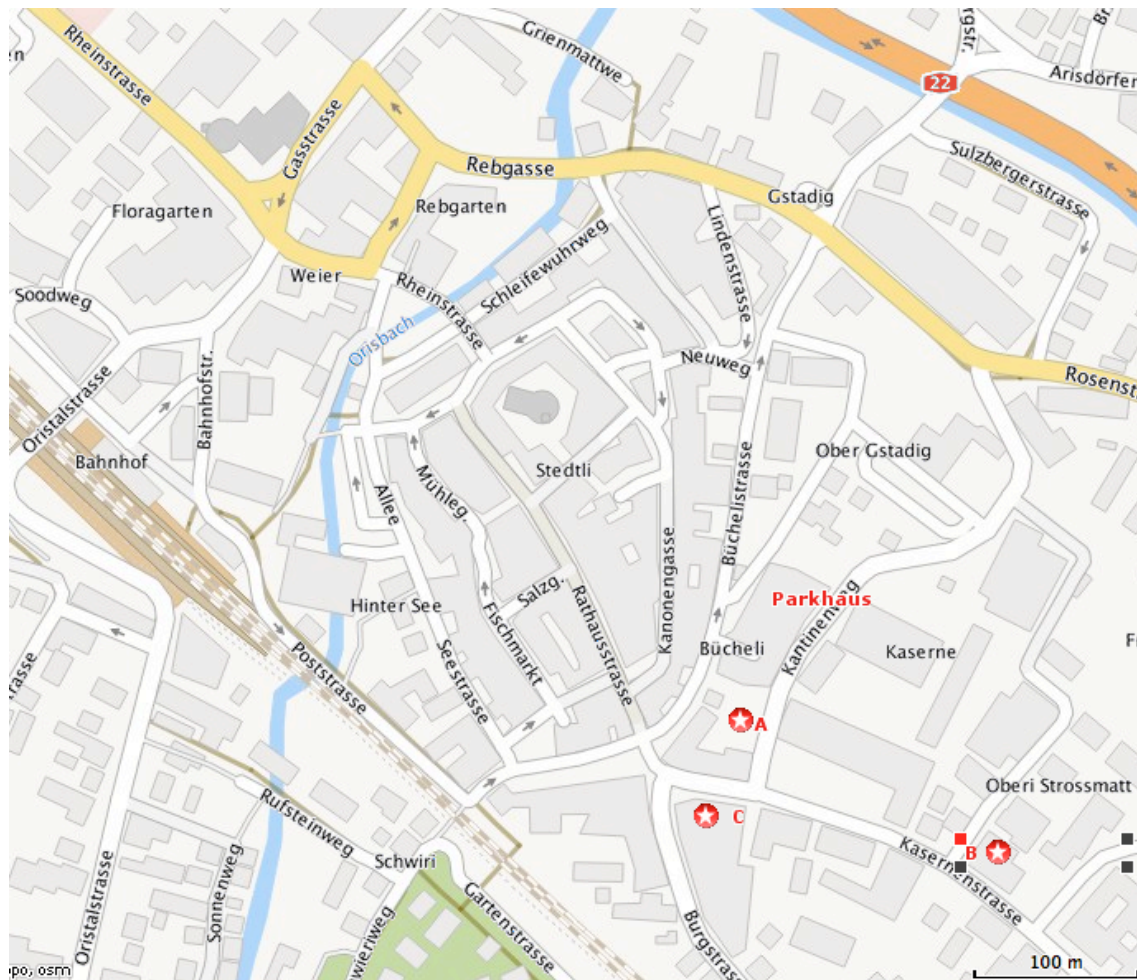

Regiotreffen 10. Januar 2015, Liestal

Treffpunkt :

9.45 Uhr A : Platz vor dem Bücheli-Center für die Führungen

11.00 Uhr B : Kellerei Siebe Dupf, Kasernenstr. 25, Liestal
für das Apéro
anschliessend Mittagessen im

C : Hotel Engel, Kasernenstr. 10, Liestal

Parkmöglichkeiten:

Bücheli-Center, Einfahrt Kantinenstrasse, Liestal (P)

Hotel Engel, Kasernenstr. 10, Liestal

Anreise Zug:

Basel 9.17 Uhr – Liestal 9.26 Uhr

Bahnhof zum Treffpunkt A max. 10 min. zu Fuss